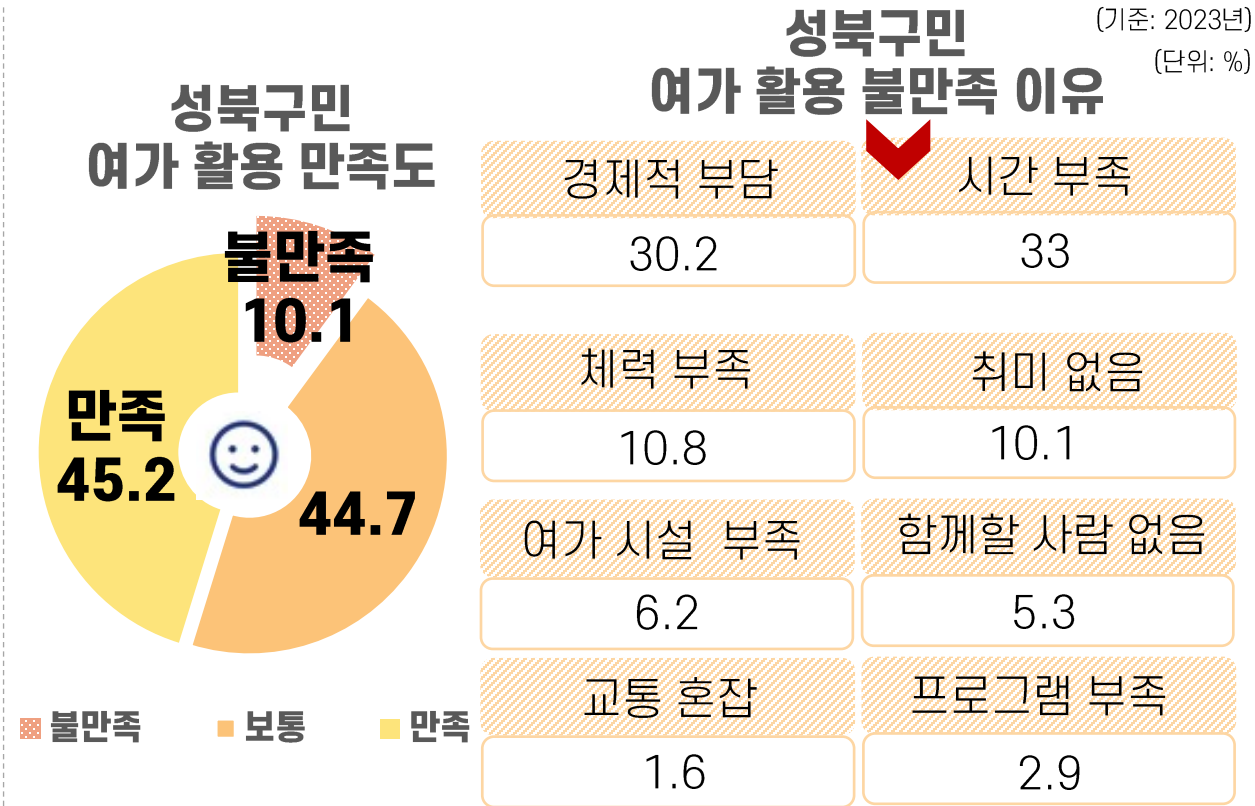

성북구민 문화예술행사 관람률은 53.3%로 구민 절반 정도 관람,

성북구민의 분야별 관람률은 '영화'가 가장 높아 ...

(단위: %)

(전국) 문화예술행사 직접 관람률

(단위: %)

(성북구) 문화예술행사 직접 관람률

2023년 문화예술행사 관람률은 58.6%로 2022년에 비해 0.5%p가 증가하였다. 2022년 대비 2023년 관람률은 '문학행사'와 '전통예술'을 제외한 모든 분야에서 같거나 증가하였으며, '대중음악/연예'의 증가폭이 3.6%p로 가장 크고, '미술전시회' 및 '뮤지컬'이 각각 0.6%p 증가한 것으로 나타났다.

2023년 성북구민의 문화예술행사 관람률은 53.3%로 성북구민 절반 정도가 문화예술행사를 관람한 것으로 나타났다. 2021년 대비 20.3% 감소한 수치이다.

성북구민의 분야별 문화예술행사 관람률을 살펴보았을 때, '영화'의 관람률이 45.7%로 가장 높았으며, 다음으로 '스포츠'(10.3%), '연극/마당극/뮤지컬'(10.2%), '미술관'(8.5%), '박물관'(8.3%), '지역 문화행사'(5.7%), '음악/연주회'(3.6%)등의 순으로 나타났다.

(단위: %)

<성북구 분야별 문화예술행사 관람률>

분야	2021	2023	분야	2021	2023
영화	38.2	45.7	스포츠	12.6	10.3
연극/마당극/뮤지컬	6.7	10.2	미술관	3.8	8.5
박물관	5.5	8.3	지역 문화행사	18.9	5.7
음악/연주회	6.5	3.6	무용	1.1	0.5

성북구민 여가 활용 만족도는 45.2%

성북구민의 여가 활용 불만족 이유로는 '시간 부족' 사유가 가장 많아 ...

국민의 여가활동 만족도는 34.3%로 2년 전보다 7.3%p 증가하였으며, 불만족하는 사람은 18.6%로 2년 전보다 5.0%p 감소하였다. 국민들이 여가생활에 만족하지 못하는 이유는 경제적 부담(50.2%), 시간 부족(23.1%) 순이다. 기타 사유는 0.4%를 차지하였다. 성북구민의 여가활동 만족도는 45.2%로 2년 전보다 6.9%p 증가하였으며, 불만족하는 사람은 2년 전보다 6.3%p 감소하였다. 성북구민이 여가생활에 만족하지 못하는 이유는 시간 부족(33%), 경제적 부담(30.2%) 순으로 나타났다.