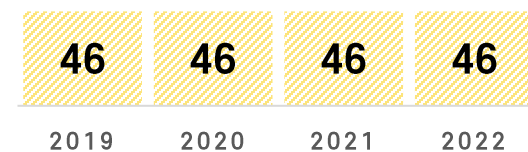

서울시

(단위: 개)

등록 박물관 현황

서울시

(단위: 개)

등록 미술관 현황

성북구

(단위: 개)

성북구민 문화예술행사 관람률은 53.3%로 구민 절반 정도 관람,

성북구민의 분야별 관람률은 '영화'가 가장 높아 ...

(단위: %)

(전국) 문화예술행사 직접 관람률

(단위: %)

(성북구) 문화예술행사 직접 관람률

2023년 문화예술행사 관람률은 58.6%로 2022년에 비해 0.5%p가 증가하였다. 2022년 대비 2023년 관람률은 '문학행사'와 '전통예술'을 제외한 모든 분야에서 같거나 증가하였으며, '대중음악/연예'의 증가폭이 3.6%p로 가장 크고, '미술전시회' 및 '뮤지컬'이 각각 0.6%p 증가한 것으로 나타났다.