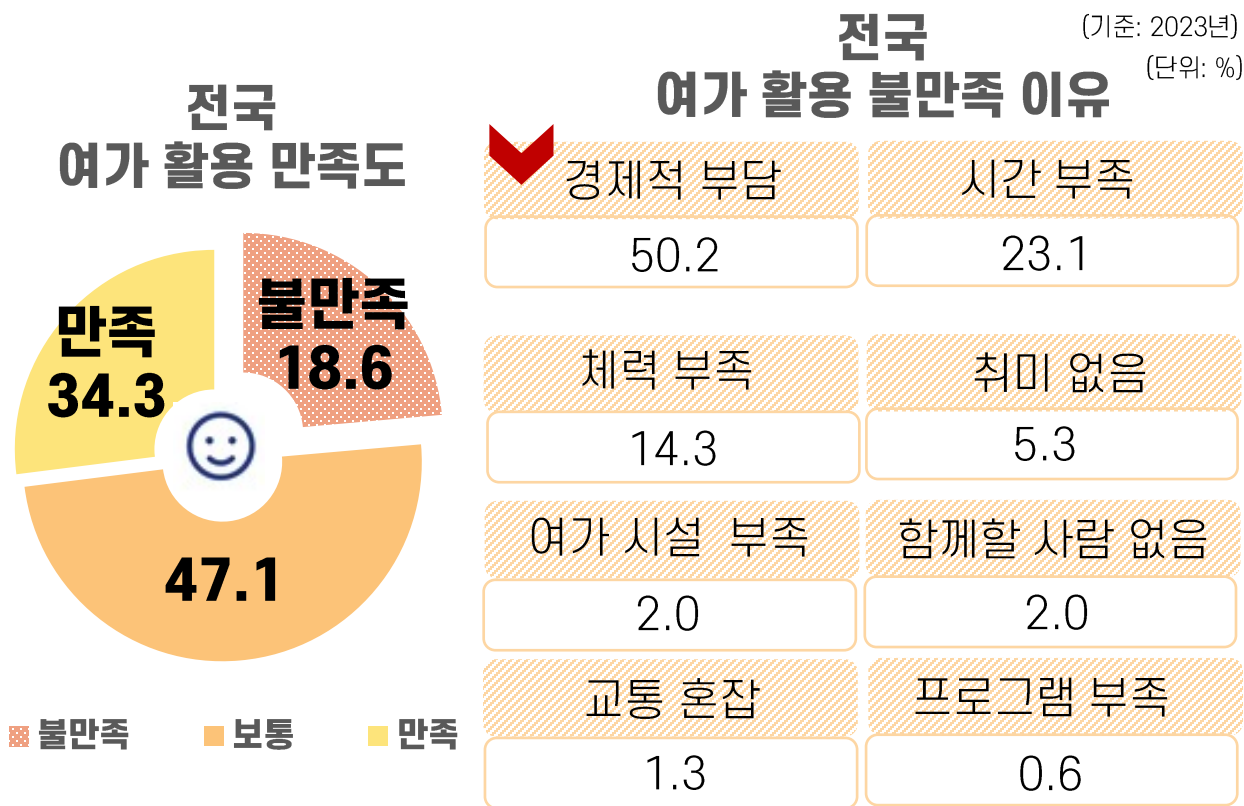

성북구민 문화예술행사 관람률은 53.3%로 구민 절반 정도 관람,

성북구민의 분야별 관람률은 '영화'가 가장 높아 ...

(단위: %)

(전국) 문화예술행사 직접 관람률

(단위: %)

(성북구) 문화예술행사 직접 관람률

2023년 문화예술행사 관람률은 58.6%로 2022년에 비해 0.5%p가 증가하였다. 2022년 대비 2023년 관람률은 '문학행사'와 '전통예술'을 제외한 모든 분야에서 같거나 증가하였으며, '대중음악/연예'의 증가폭이 3.6%p로 가장 크고, '미술전시회' 및 '뮤지컬'이 각각 0.6%p 증가한 것으로 나타났다.

2023년 성북구민의 문화예술행사 관람률은 53.3%로 성북구민 절반 정도가 문화예술행사를 관람한 것으로 나타났다. 2021년 대비 20.3% 감소한 수치이다.

성북구민의 분야별 문화예술행사 관람률을 살펴보았을 때, '영화'의 관람률이 45.7%로 가장 높았으며, 다음으로 '스포츠'(10.3%), '연극/마당극/뮤지컬'(10.2%), '미술관'(8.5%), '박물관'(8.3%), '지역 문화행사'(5.7%), '음악/연주회'(3.6%)등의 순으로 나타났다.

(단위: %)

<성북구 분야별 문화예술행사 관람률>

분야	2021	2023	분야	2021	2023
영화	38.2	45.7	스포츠	12.6	10.3
연극/마당극/뮤지컬	6.7	10.2	미술관	3.8	8.5
박물관	5.5	8.3	지역 문화행사	18.9	5.7
음악/연주회	6.5	3.6	무용	1.1	0.5

성북구민 여가 활용 만족도는 45.2%

성북구민의 여가 활용 불만족 이유로는 '시간 부족' 사유가 가장 많아 ...

국민의 여가활동 만족도는 34.3%로 2년 전보다 7.3%p 증가하였으며, 불만족하는 사람은 18.6%로 2년 전보다 5.0%p 감소하였다. 국민들이 여가생활에 만족하지 못하는 이유는 경제적 부담(50.2%), 시간 부족(23.1%) 순이다. 기타 사유는 0.4%를 차지하였다. 성북구민의 여가활동 만족도는 45.2%로 2년 전보다 6.9%p 증가하였으며, 불만족하는 사람은 2년 전보다 6.3%p 감소하였다. 성북구민이 여가생활에 만족하지 못하는 이유는 시간 부족(33%), 경제적 부담(30.2%) 순으로 나타났다.