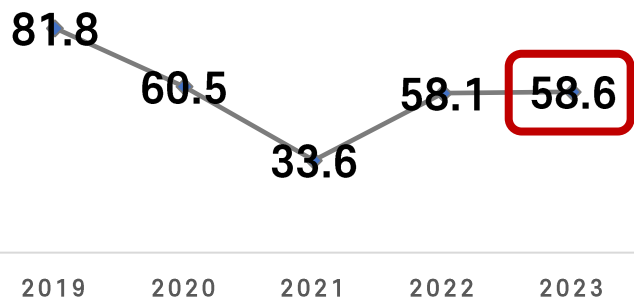

등록 박물관 현황

성북구

(단위: 개)

등록 미술관 현황

코로나 사회적 거리두기 해제 이후, 시민들의 문화활동이 회복되는 가운데 시민들의 문화환경 만족도 역시 다시 상승추세를 보이기 시작했다. 이러한 환경 가운데, 문화생활을 즐기기 좋은 계절인 5월, 성북구의 문화생활 및 전시시설에 대해 알아보려고 한다. 서울시는 등록 박물관 100여 개, 등록 미술관은 46개를 보유하고 있다. 성북구 내 박물관 수는 서울시 내 129개의 박물관 수 중 11개로 3번째로 가장 많은 박물관을 보유하고 있으며, 연도별로 박물관 수가 점차 증가하고 있다. 성북구 내 등록 미술관은 1개로 서울시 내 미술관 수 5번째 자치구이다.

성북구민 문화예술행사 관람률은 53.3%로 구민 절반 정도 관람,

성북구민의 분야별 관람률은 '영화'가 가장 높아 ...

(단위: %)

(전국) 문화예술행사 직접 관람률

(단위: %)

(성북구) 문화예술행사 직접 관람률

2023년 문화예술행사 관람률은 58.6%로 2022년에 비해 0.5%p가 증가하였다. 2022년 대비 2023년 관람률은 '문학행사'와 '전통예술'을 제외한 모든 분야에서 같거나 증가하였으며, '대중음악/연예'의 증가폭이 3.6%p로 가장 크고, '미술전시회' 및 '뮤지컬'이 각각 0.6%p 증가한 것으로 나타났다.

2023년 성북구민의 문화예술행사 관람률은 53.3%로 성북구민 절반 정도가 문화예술행사를 관람한 것으로 나타났다. 2021년 대비 20.3% 감소한 수치이다.

성북구민의 분야별 문화예술행사 관람률을 살펴보았을 때, '영화'의 관람률이 45.7%로 가장 높았으며, 다음으로 '스포츠'(10.3%), '연극/마당극/뮤지컬'(10.2%), '미술관'(8.5%), '박물관'(8.3%), '지역 문화행사'(5.7%), '음악/연주회'(3.6%)등의 순으로 나타났다.