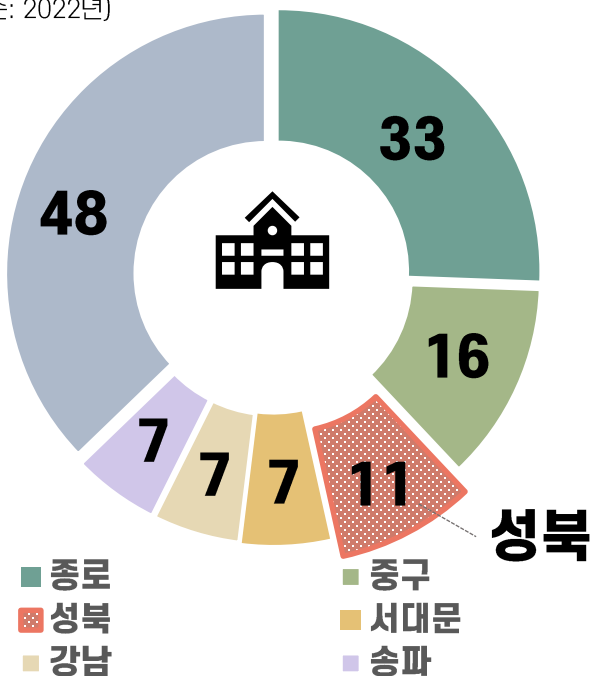

숫자로 성북을 보다 통계로 말하는 성북 vol.41

“문화생활 및 전시시설”

서울시 자치구별

(단위: 개)
(기준: 2022년)

등록 박물관 수

서울시 자치구별

(단위: 개)
(기준: 2022년)

등록 미술관 수

서울시

(단위: 개)

등록 박물관 현황

서울시

(단위: 개)

등록 미술관 현황

성북구

(단위: 개)

등록 박물관 현황

성북구

(단위: 개)

등록 미술관 현황

코로나 사회적 거리두기 해제 이후, 시민들의 문화활동이 회복되는 가운데 시민들의 문화환경 만족도 역시 다시 상승추세를 보이기 시작했다. 이러한 환경 가운데, 문화생활을 즐기기 좋은 계절인 5월, 성북구의 문화생활 및 전시시설에 대해 알아보려고 한다. 서울시는 등록 박물관 100여 개, 등록 미술관은 46개를 보유하고 있다. 성북구 내 박물관 수는 서울시 내 129개의 박물관 수 중 11개로 3번째로 가장 많은 박물관을 보유하고 있으며, 연도별로 박물관 수가 점차 증가하고 있다. 성북구 내 등록 미술관은 1개로 서울시 내 미술관 수 5번째 자치구이다.

성북구민 문화예술행사 관람률은 53.3%로 구민 절반 정도 관람,

성북구민의 분야별 관람률은 '영화'가 가장 높아 ...

(단위: %)

(전국) 문화예술행사 직접 관람률

(단위: %)

(성북구) 문화예술행사 직접 관람률

2023년 문화예술행사 관람률은 58.6%로 2022년에 비해 0.5%p가 증가하였다. 2022년 대비 2023년 관람률은 '문학행사'와 '전통예술'을 제외한 모든 분야에서 같거나 증가하였으며, '대중음악/연예'의 증가폭이 3.6%p로 가장 크고, '미술전시회' 및 '뮤지컬'이 각각 0.6%p 증가한 것으로 나타났다.