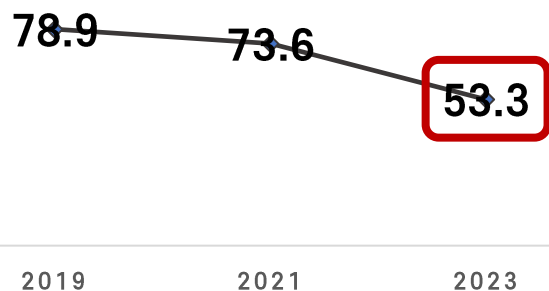

성북구민 문화예술행사 관람률은 53.3%로 구민 절반 정도 관람,

성북구민의 분야별 관람률은 '영화'가 가장 높아 ...

(단위: %)

(전국) 문화예술행사 직접 관람률

(단위: %)

(성북구) 문화예술행사 직접 관람률

2023년 문화예술행사 관람률은 58.6%로 2022년에 비해 0.5%p가 증가하였다. 2022년 대비 2023년 관람률은 '문학행사'와 '전통예술'을 제외한 모든 분야에서 같거나 증가하였으며, '대중음악/연예'의 증가폭이 3.6%p로 가장 크고, '미술전시회' 및 '뮤지컬'이 각각 0.6%p 증가한 것으로 나타났다.

2023년 성북구민의 문화예술행사 관람률은 53.3%로 성북구민 절반 정도가 문화예술행사를 관람한 것으로 나타났다. 2021년 대비 20.3% 감소한 수치이다.

성북구민의 분야별 문화예술행사 관람률을 살펴보았을 때, '영화'의 관람률이 45.7%로 가장 높았으며, 다음으로 '스포츠'(10.3%), '연극/마당극/뮤지컬'(10.2%), '미술관'(8.5%), '박물관'(8.3%), '지역 문화행사'(5.7%), '음악/연주회'(3.6%)등의 순으로 나타났다.