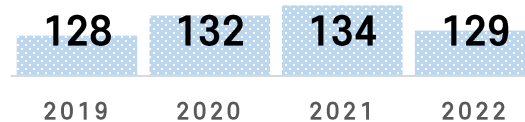

등록 박물관 현황

서울시

(단위: 개)