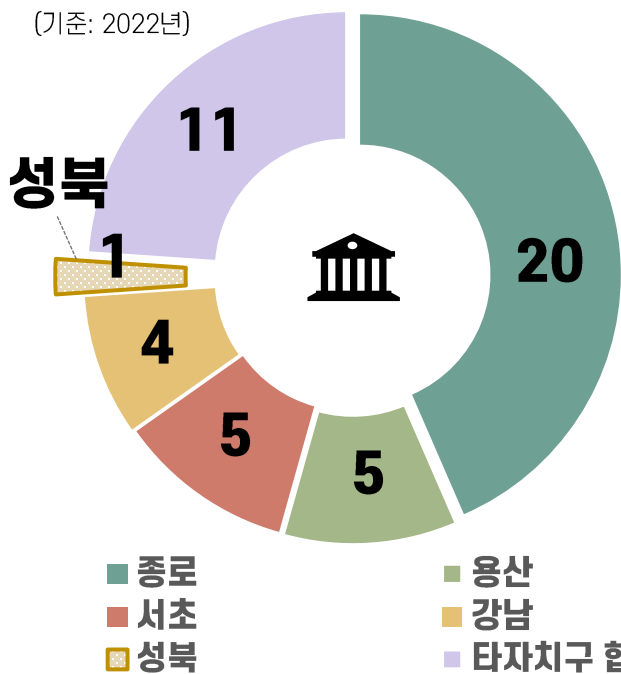

숫자로 성북을 보다 통계로 말하는 성북 vol.41

“문화생활 및 전시시설”

서울시 자치구별

(단위: 개)
(기준: 2022년)

등록 박물관 수

서울시 자치구별

(단위: 개)
(기준: 2022년)

등록 미술관 수

서울시

(단위: 개)

등록 박물관 현황

서울시

(단위: 개)

등록 미술관 현황

성북구

(단위: 개)

성북구민 문화예술행사 관람률은 53.3%로 구민 절반 정도 관람,

성북구민의 분야별 관람률은 '영화'가 가장 높아 ...

(단위: %)

(전국) 문화예술행사 직접 관람률

(단위: %)

(성북구) 문화예술행사 직접 관람률

2023년 문화예술행사 관람률은 58.6%로 2022년에 비해 0.5%p가 증가하였다. 2022년 대비 2023년 관람률은 '문학행사'와 '전통예술'을 제외한 모든 분야에서 같거나 증가하였으며, '대중음악/연예'의 증가폭이 3.6%p로 가장 크고, '미술전시회' 및 '뮤지컬'이 각각 0.6%p 증가한 것으로 나타났다.

2023년 성북구민의 문화예술행사 관람률은 53.3%로 성북구민 절반 정도가 문화예술행사를 관람한 것으로 나타났다. 2021년 대비 20.3% 감소한 수치이다.

성북구민의 분야별 문화예술행사 관람률을 살펴보았을 때, '영화'의 관람률이 45.7%로 가장 높았으며, 다음으로 '스포츠'(10.3%), '연극/마당극/뮤지컬'(10.2%), '미술관'(8.5%), '박물관'(8.3%), '지역 문화행사'(5.7%), '음악/연주회'(3.6%)등의 순으로 나타났다.