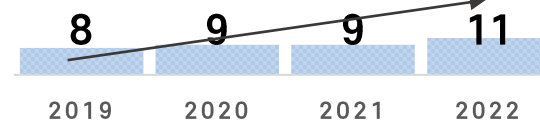

숫자로 성북을 보다 통계로 말하는 성북 vol.41

“문화생활 및 전시시설”

서울시 자치구별

(단위: 개)
(기준: 2022년)

등록 박물관 수

서울시 자치구별

(단위: 개)
(기준: 2022년)

등록 미술관 수

서울시

(단위: 개)

등록 박물관 현황

서울시

(단위: 개)

등록 미술관 현황

성북구

(단위: 개)

등록 박물관 현황

성북구

(단위: 개)

등록 미술관 현황

코로나 사회적 거리두기 해제 이후, 시민들의 문화활동이 회복되는 가운데 시민들의 문화환경 만족도 역시 다시 상승추세를 보이기 시작했다. 이러한 환경 가운데, 문화생활을 즐기기 좋은 계절인 5월, 성북구의 문화생활 및 전시시설에 대해 알아보려고 한다. 서울시는 등록 박물관 100여 개, 등록 미술관은 46개를 보유하고 있다. 성북구 내 박물관 수는 서울시 내 129개의 박물관 수 중 11개로 3번째로 가장 많은 박물관을 보유하고 있으며, 연도별로 박물관 수가 점차 증가하고 있다. 성북구 내 등록 미술관은 1개로 서울시 내 미술관 수 5번째 자치구이다.

성북구민 문화예술행사 관람률은 53.3%로 구민 절반 정도 관람,

성북구민의 분야별 관람률은 '영화'가 가장 높아 ...

(단위: %)

(전국) 문화예술행사 직접 관람률

(단위: %)

(성북구) 문화예술행사 직접 관람률

2023년 문화예술행사 관람률은 58.6%로 2022년에 비해 0.5%p가 증가하였다. 2022년 대비 2023년 관람률은 '문학행사'와 '전통예술'을 제외한 모든 분야에서 같거나 증가하였으며, '대중음악/연예'의 증가폭이 3.6%p로 가장 크고, '미술전시회' 및 '뮤지컬'이 각각 0.6%p 증가한 것으로 나타났다.